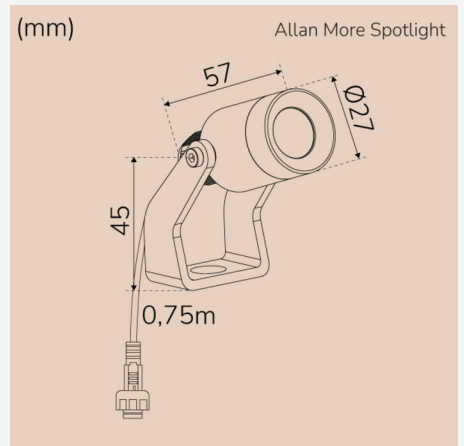

DRIFT OCH ANSLUTNING

IP-klass: 65

FÄRG OCH MATERIAL

Material: Aluminium
Färg: Aluminium

MÅTT OCH INSTALLATION

Driftsmiljö: Utomhus
Skyddsklass: III
Montage: Golv, Infällt
Höjd (mm): 55
Diameter (mm): 27
Djup (mm): 35
Vikt (kg): 0,045