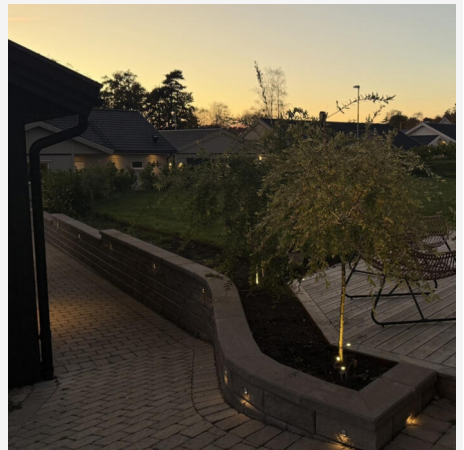

DRIFT OCH ANSLUTNING

IP-klass: 65

FÄRG OCH MATERIAL

Material: Aluminium
Färg: Aluminium

MÅTT OCH INSTALLATION

Driftsmiljö: Utomhus
Skyddsklass: III
Montage: Golv, Infällt
Höjd (mm): 217
Bredd (mm): 59
Diameter (mm): 27
Vikt (kg): 0,162