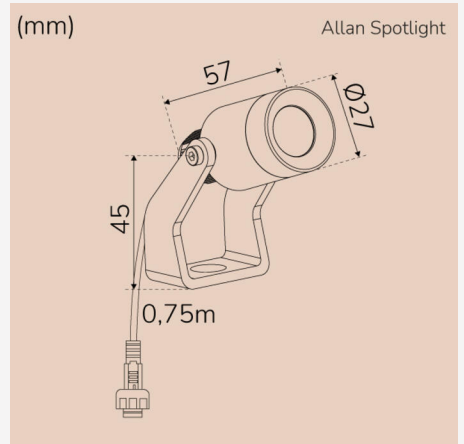

DRIFT OCH ANSLUTNING

IP-klass: 65

FÄRG OCH MATERIAL

Material: Aluminium
Färg: Aluminium

MÅTT OCH INSTALLATION

Driftsmiljö: Utomhus
Skyddsklass: III
Montage: Golv, Infällt
Höjd (mm): 217
Bredd (mm): 59
Diameter (mm): 27
Vikt (kg): 0,162