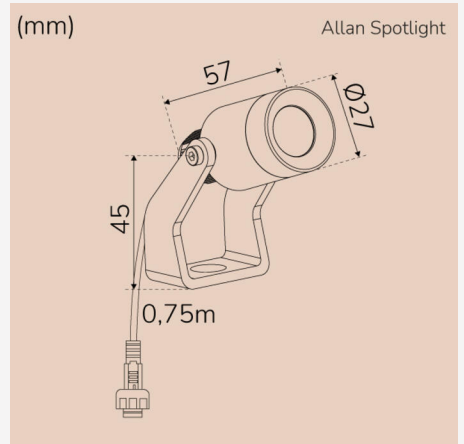

### TEKNISK DATA

<b>Tiltbar (°):</b>	180
<b>Max. Systemeffekt (W):</b>	0,8
<b>Max. Effektivitet armatur (lm/W):</b>	62,5

## MÅTT OCH INSTALLATION

Driftsmiljö: Utomhus  
Skyddsklass: III  
Montage: Golv, Infällt  
Höjd (mm): 217  
Bredd (mm): 59  
Diameter (mm): 27  
Vikt (kg): 0,162

included

Allan Spotlight

1x

1x

1x

1x