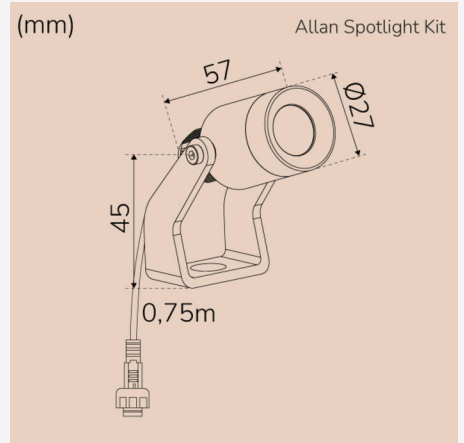

## MÅTT OCH INSTALLATION

|                |               |
|----------------|---------------|
| Driftsmiljö:   | Utomhus       |
| Skyddsklass:   | III           |
| Montage:       | Golv, Infällt |
| Höjd (mm):     | 217           |
| Bredd (mm):    | 69            |
| Diameter (mm): | 27            |
| Vikt (kg):     | 0,48          |