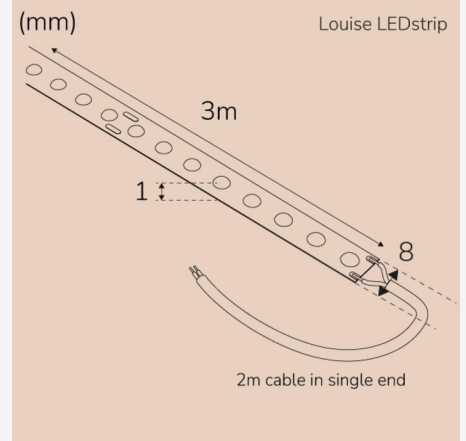

LOUISE LEDSTRIP COB DOT IP20 3M 3000K

Louise LEDstrip är för dig som vill ha en modern kvalitativ LEDstrip som passar alla dina torra inomhusutrymmen. Louise LEDstrip kommer med lösa ändar för att kunna anpassa till valfri driver och installationssätt. Används med fördel tillsammans med vårt dimbara drivdon Lilly 24V Triac trafo. Louise LEDstrip är kapbar med ett avstånd på 125mm. Skarvas enkelt med hjälp av tillbehöret Ulrika & Louise Connectors

BESKRIVNING

Art nummer:	480089
GTIN:	7392971147703
Namn:	Louise Ledstrip COB DOT IP20 3m 3000K
Garanti:	3 år

LJUSTEKNISK DATA

Ljutfärg:	Varmvit
Färgtemperatur (K):	3000
Färgtolerans (SDCM):	4
Max. Armaturlumen (lm):	1600
Ljusspridning:	Symmetrisk
Spridningsvinkel (°):	180
Livslängd (h):	60000
Ljuskälla ingår:	Ja

MÅTT OCH INSTALLATION

Montage:	Utanpåliggande
Infästning:	Självhäftande tejp
Höjd (mm):	1
Bredd (mm):	8
Längd (mm):	3000
Kapningsintervall (mm):	125
Max. längd (m):	6
Min. böjradie (mm):	60
Vikt (kg):	0,07