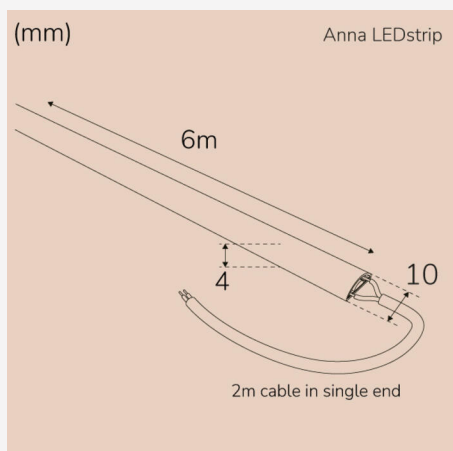

FÄRG OCH MATERIAL

Material: Silikon

MÅTT OCH INSTALLATION

Skyddsklass: III
Montage: Utanpåliggande
Infästning: Självhäftande tejp
Höjd (mm): 4
Bredd (mm): 10
Längd (mm): 6000
Kapningsintervall (mm): 50
Max. längd (m): 6
Min. böjradie (mm): 60
Vikt (kg): 0,342