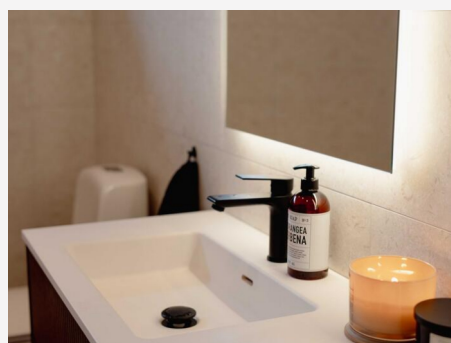

FÄRG OCH MATERIAL

Material: Silikon

MÅTT OCH INSTALLATION

Skyddsklass: III
Montage: Utanpåliggande
Infästning: Självhäftande tejp
Höjd (mm): 4
Bredd (mm): 10
Längd (mm): 6000
Kapningsintervall (mm): 50
Max. längd (m): 6
Min. böjradie (mm): 60
Vikt (kg): 0,342

Llitt

Anna/Ulrika 24V LEDstrip