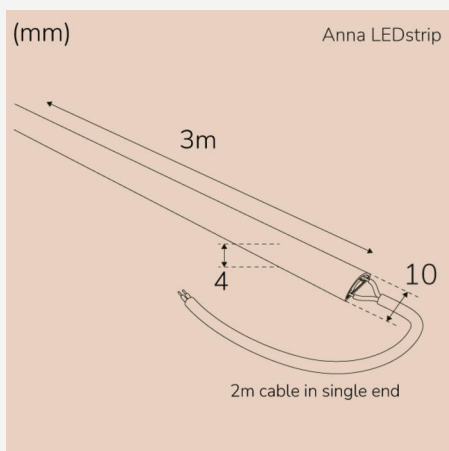

## MÅTT OCH INSTALLATION

Skyddsklass: III  
Montage: Utanpåliggande  
Infästning: Självhäftande tejp  
Höjd (mm): 4  
Bredd (mm): 10  
Längd (mm): 3000  
Kapningsintervall (mm): 50  
Max. längd (m): 6  
Min. böjradie (mm): 60  
Vikt (kg): 0,19