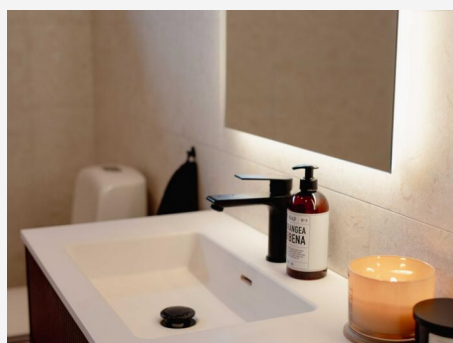

FÄRG OCH MATERIAL

Material: Silikon

MÅTT OCH INSTALLATION

Skyddsklass: III
Montage: Utanpåliggande
Infästning: Självhäftande tejp
Höjd (mm): 4
Bredd (mm): 10
Längd (mm): 3000
Kapningsintervall (mm): 50
Max. längd (m): 6
Min. böjradie (mm): 60
Vikt (kg): 0,19

Llitt

Anna/Ulrika 24V LEDstrip