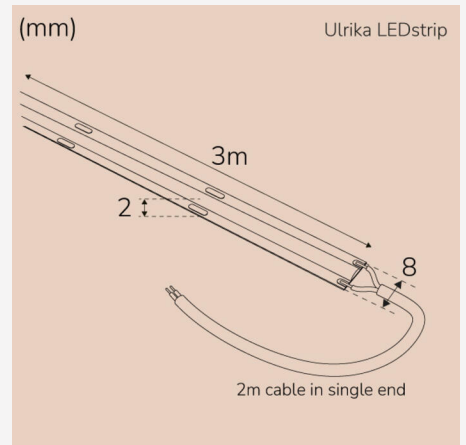

ULRIKA LEDSTRIP COB IP20 3M 3000K

Ulrika LEDstrip är för dig som vill ha ett jämnt, linjärt och prickfritt ljus i form av LEDstrip som passar alla dina torra inomhusutrymmen. Ulrika LEDstrip kommer med lösa ändar för att kunna anpassa till valfri driver och installationssätt. Används med fördel tillsammans med vårt dimbara drivdon Lilly 24V Triac trafo. Ulrika LEDstrip är kapbar med ett avstånd på 50mm. Skarvas enkelt med hjälp av tillbehöret Ulrika & Louise Connectors

BESKRIVNING

Art nummer:	480073
GTIN:	7392971147543
Namn:	Ulrika Ledstrip COB IP20 3m 3000K
Garanti:	3 år

LJUSTEKNISK DATA

Ljuskategori:	Varmvit
Färgtemperatur (K):	3000
Färgåtergivning (Ra):	>90
Färgtolerans (SDCM):	3
Max. Armaturlumen (lm):	2400
Ljusspridning:	Symmetrisk
Spridningsvinkel (°):	145
Livslängd (h):	60000
Ljuskälla ingår:	Ja

MÅTT OCH INSTALLATION

Montage:	Utanpåliggande
Infästning:	Självhäftande tejp
Höjd (mm):	2
Bredd (mm):	8
Längd (mm):	3000
Kapningsintervall (mm):	50
Max. längd (m):	6
Min. böjradie (mm):	60
Vikt (kg):	0,1