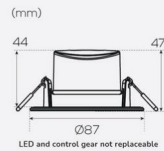

FÄRG OCH MATERIAL

Material:	Polypropen
Färg:	Vit

MÅTT OCH INSTALLATION

Driftsmiljö:	Inomhus / våta utrymmen
Skyddsklass:	II
Montage:	Infällt
Infästning:	Spännfjäder
Höjd (mm):	47
Diameter (mm):	87
Vikt (kg):	0,092
Min. håltagning (Ø mm):	70
Höjd infälld del (mm):	45
Höjd utvändig del (mm):	3
Håltagning Ø (mm):	70-80mm