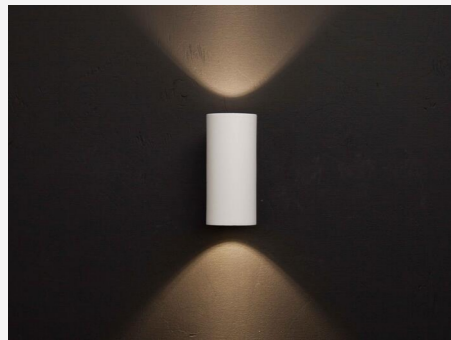

ERIK II LED WHITE

Erik II är en stilren liten cylinderformad väggarmatur i tidlös modern design som ger er vackert ljus både upp och ner på din fasad. Erik II är en LED COB armatur med reflektorteknik och en färgtemperatur på 3000 Kelvin. IP65 klassad för att tåla tuffare klimat. Erik II finns i tre olika färger, vit, corten och antracit.

DRIFT OCH ANSLUTNING

Drivdon ingår:	Ja
Dimbar:	Nej
IP-klass:	65

FÄRG OCH MATERIAL

Material:	Aluminium
Färg:	Vit

MÅTT OCH INSTALLATION

Driftsmiljö:	Utomhus
Skyddsklass:	I
Montage:	Vägg
Infästning:	Skruvmontage
Höjd (mm):	128
Bredd (mm):	58
Diameter (mm):	58
Djup (mm):	74
Vikt (kg):	0,44