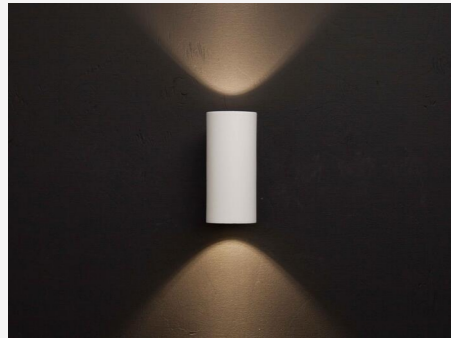

ERIK II LED WHITE

Erik II är en stilren liten cylinderformad väggarmatur i tidlös modern design som ger er vackert ljus både upp och ner på din fasad. Erik II är en LED COB armatur med reflektorteknik och en färgtemperatur på 3000 Kelvin. IP65 klassad för att tåla tuffare klimat. Erik II finns i tre olika färger, vit, corten och antracit.

DRIFT OCH ANSLUTNING

Drivdon ingår:	Ja
Dimbar:	Nej
IP-klass:	65

FÄRG OCH MATERIAL

Material:	Aluminium
Färg:	Vit

MÅTT OCH INSTALLATION

Driftsmiljö:	Utomhus
Skyddsklass:	I
Montage:	Vägg
Infästning:	Skrumontage
Höjd (mm):	128
Bredd (mm):	58
Diameter (mm):	58
Djup (mm):	74
Vikt (kg):	0,44