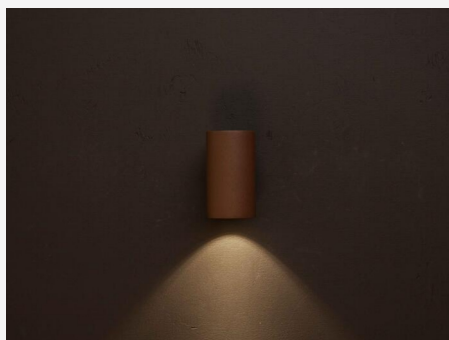

FÄRG OCH MATERIAL

Material: Aluminium

MÅTT OCH INSTALLATION

Driftsmiljö: Utomhus
Skyddsklass: I
Montage: Vägg
Infästning: Skruvmontage
Höjd (mm): 103
Bredd (mm): 58
Diameter (mm): 58
Djup (mm): 74
Vikt (kg): 0,39