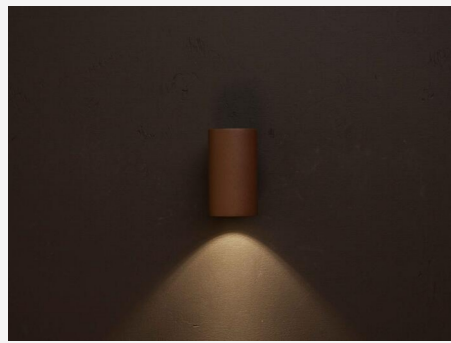

FÄRG OCH MATERIAL

Material: Aluminium

MÅTT OCH INSTALLATION

Driftsmiljö: Utomhus
Skyddsklass: I
Montage: Vägg
Infästning: Skruvmontage
Höjd (mm): 103
Bredd (mm): 58
Diameter (mm): 58
Djup (mm): 74
Vikt (kg): 0,39