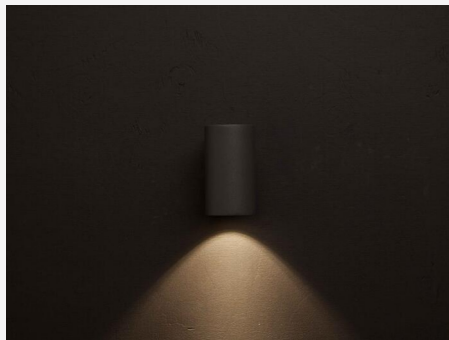

FÄRG OCH MATERIAL

Material:	Aluminium
Färg:	Antracit

MÅTT OCH INSTALLATION

Driftsmiljö:	Utomhus
Skyddsklass:	I
Montage:	Vägg
Infästning:	Skrumontage
Höjd (mm):	103
Bredd (mm):	58
Diameter (mm):	58
Djup (mm):	74
Vikt (kg):	0,39