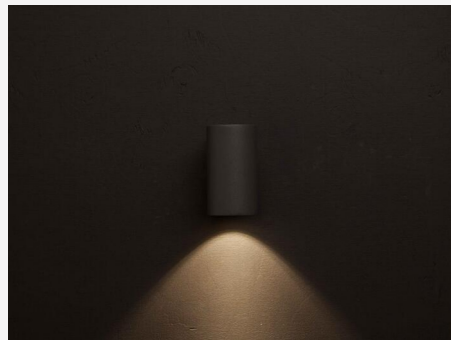

FÄRG OCH MATERIAL

Material:	Aluminium
Färg:	Antracit

MÅTT OCH INSTALLATION

Driftsmiljö:	Utomhus
Skyddsklass:	I
Montage:	Vägg
Infästning:	Skrumontage
Höjd (mm):	103
Bredd (mm):	58
Diameter (mm):	58
Djup (mm):	74
Vikt (kg):	0,39