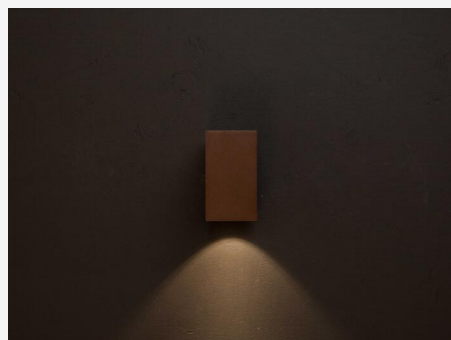

FÄRG OCH MATERIAL

Material: Aluminium

MÅTT OCH INSTALLATION

Driftsmiljö: Utomhus
Skyddsklass: I
Montage: Vägg
Infästning: Skruvmontage
Höjd (mm): 103
Bredd (mm): 58
Djup (mm): 74
Vikt (kg): 0,43