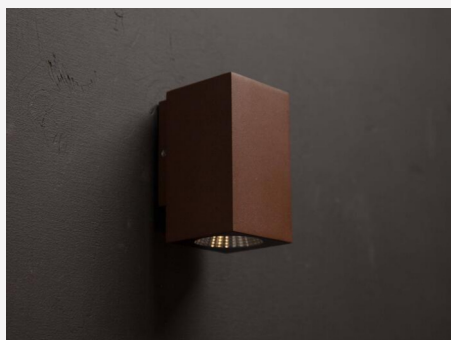

FÄRG OCH MATERIAL

Material: Aluminium

MÅTT OCH INSTALLATION

Driftsmiljö: Utomhus
Skyddsklass: I
Montage: Vägg
Infästning: Skruvmontage
Höjd (mm): 103
Bredd (mm): 58
Djup (mm): 74
Vikt (kg): 0,43