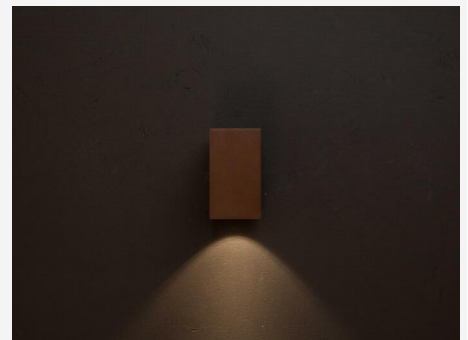

FÄRG OCH MATERIAL

Material: Aluminium

MÅTT OCH INSTALLATION

Driftsmiljö: Utomhus
Skyddsklass: I
Montage: Vägg
Infästning: Skruvmontage
Höjd (mm): 103
Bredd (mm): 58
Djup (mm): 74
Vikt (kg): 0,43