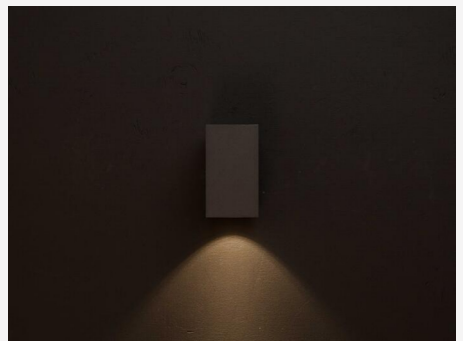

FÄRG OCH MATERIAL

Material:	Aluminium
Färg:	Antracit

MÅTT OCH INSTALLATION

Driftsmiljö:	Utomhus
Skyddsklass:	I
Montage:	Vägg
Infästning:	Skruvmontage
Höjd (mm):	103
Bredd (mm):	58
Djup (mm):	74
Vikt (kg):	0,43