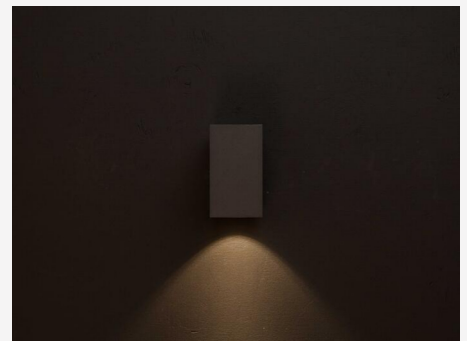

FÄRG OCH MATERIAL

Material:

Aluminium

Färg:

Antracit

MÅTT OCH INSTALLATION

Driftsmiljö:

Utomhus

Skyddsklass:

I

Montage:

Vägg

Infästning:

Skruvmontage

Höjd (mm):

103

Bredd (mm):

58

Djup (mm):

74

Vikt (kg):

0,43