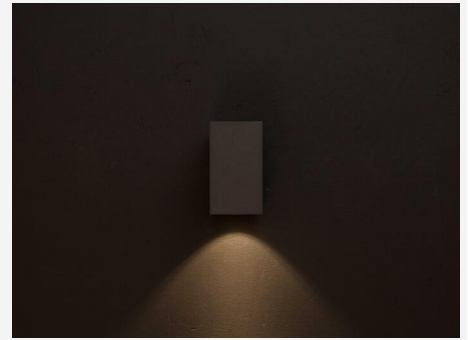

FÄRG OCH MATERIAL

Material:

Aluminium

Färg:

Antracit

MÅTT OCH INSTALLATION

Driftsmiljö:

Utomhus

Skyddsklass:

I

Montage:

Vägg

Infästning:

Skruvmontage

Höjd (mm):

103

Bredd (mm):

58

Djup (mm):

74

Vikt (kg):

0,43