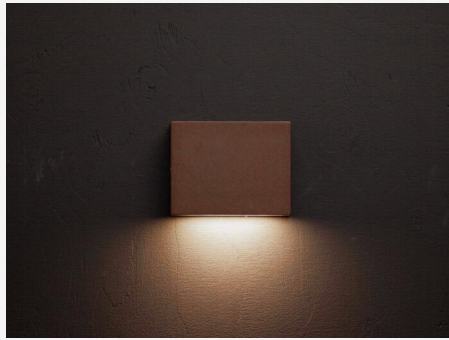

FÄRG OCH MATERIAL

Material:	Aluminium
Färg:	Rost

MÅTT OCH INSTALLATION

Driftsmiljö:	Utomhus
Skyddsklass:	I
Montage:	Vägg
Infästning:	Skruvmontage
Höjd (mm):	91
Bredd (mm):	115
Djup (mm):	32
Vikt (kg):	0,38