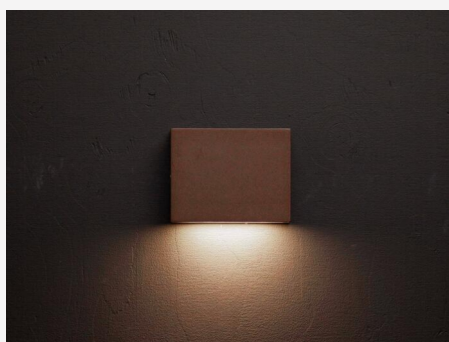

FÄRG OCH MATERIAL

Material:	Aluminium
Färg:	Rost

MÅTT OCH INSTALLATION

Driftsmiljö:	Utomhus
Skyddsklass:	I
Montage:	Vägg
Infästning:	Skruvmontage
Höjd (mm):	91
Bredd (mm):	115
Djup (mm):	32
Vikt (kg):	0,38